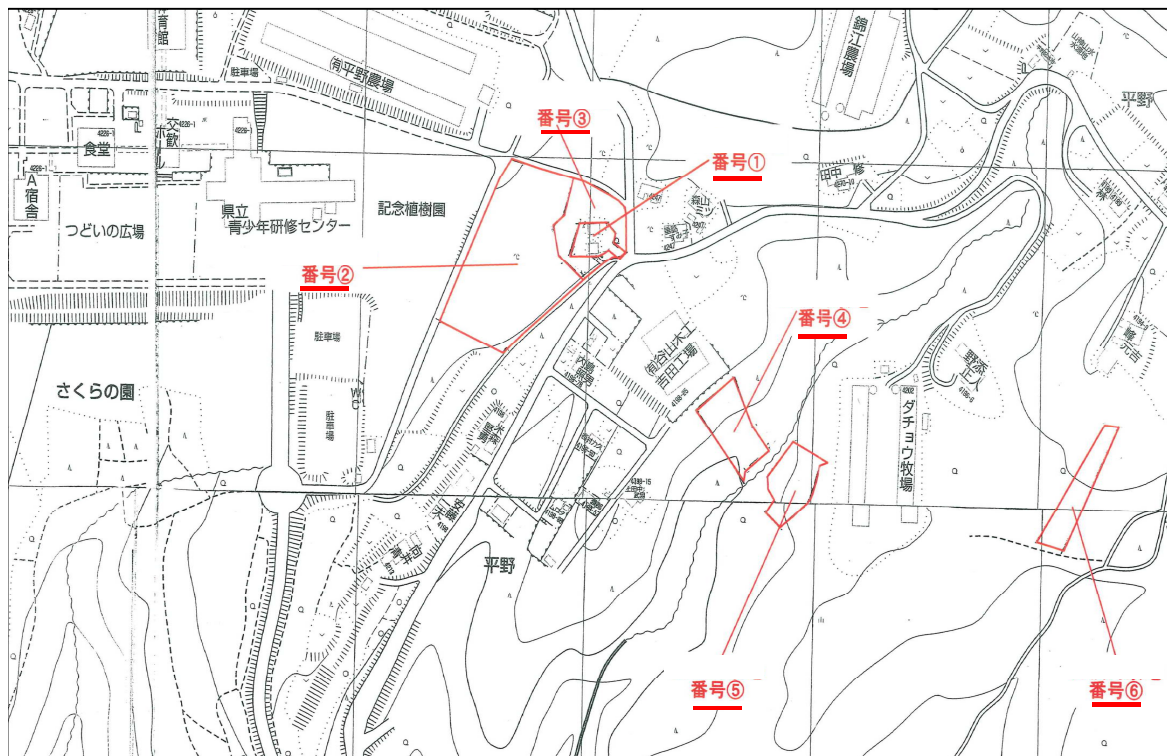

位置図

所在地

①	鹿児島市宮之浦町4236番地	宅地	478.63m ²
②	鹿児島市宮之浦町4230番地7	山林	6,330m ²
③	鹿児島市宮之浦町4230番地8	山林	1,332m ²
④	鹿児島市宮之浦町4198番地11	山林	1,077m ²
⑤	鹿児島市宮之浦町4199番地6	山林	1,007m ²
⑥	鹿児島市宮之浦町4196番地3	山林	1,094m ²

現況写真

現況写真

現況写真